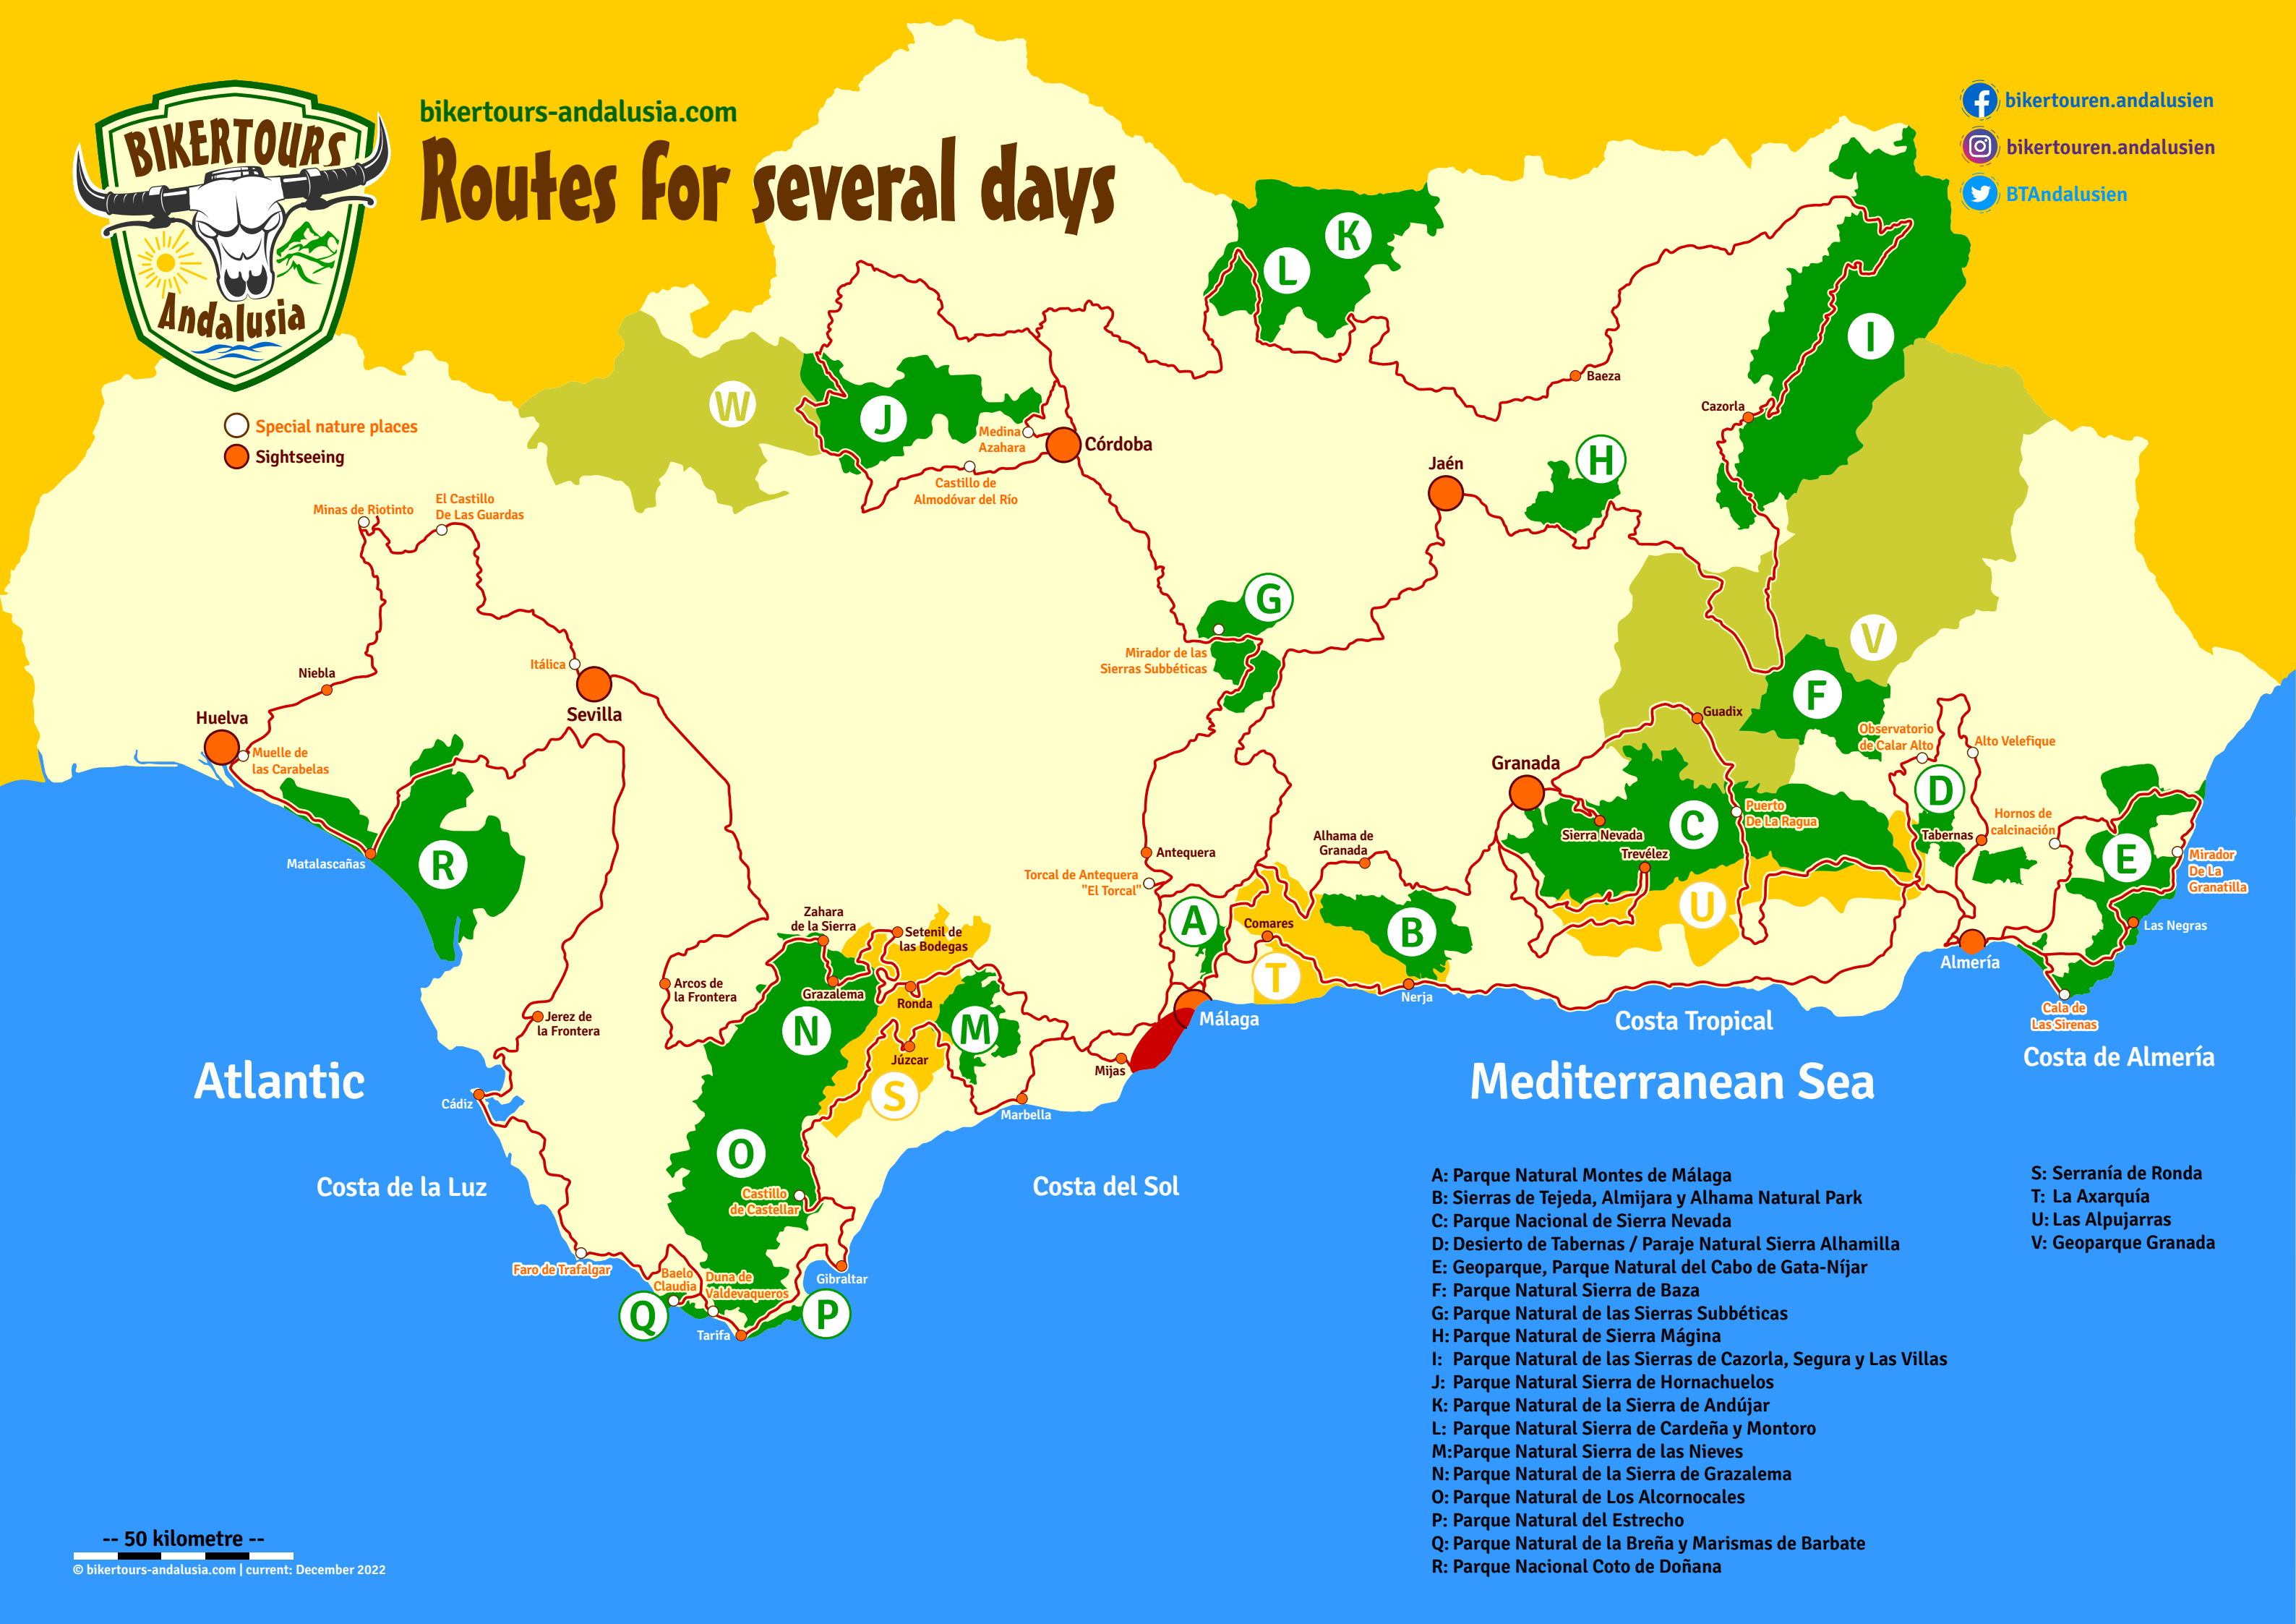

bikertours-andalusia.com

# Routes for several days

[f bikertouren.andalusien](https://www.facebook.com/bikertouren.andalusien)  
[i bikertouren.andalusien](https://www.instagram.com/bikertouren.andalusien)  
[t BTAndalusien](https://www.twitter.com/BTAndalusien)

○ Special nature places  
 ● Sightseeing

- A: Parque Natural Montes de Málaga
- B: Sierras de Tejeda, Almijara y Alhama Natural Park
- C: Parque Nacional de Sierra Nevada
- D: Desierto de Tabernas / Paraje Natural Sierra Alhamilla
- E: Geoparque, Parque Natural del Cabo de Gata-Níjar
- F: Parque Natural Sierra de Baza
- G: Parque Natural de las Sierras Subbéticas
- H: Parque Natural de Sierra Mágina
- I: Parque Natural de las Sierras de Cazorla, Segura y Las Villas
- J: Parque Natural Sierra de Hornachuelos
- K: Parque Natural de la Sierra de Andújar
- L: Parque Natural Sierra de Cardena y Montoro
- M: Parque Natural Sierra de las Nieves
- N: Parque Natural de la Sierra de Grazalema
- O: Parque Natural de Los Alcornocales
- P: Parque Natural del Estrecho
- Q: Parque Natural de la Breña y Marismas de Barbate
- R: Parque Nacional Coto de Doñana
- S: Serranía de Ronda
- T: La Axarquía
- U: Las Alpujarras
- V: Geoparque Granada